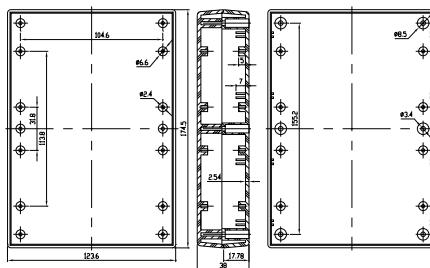

Приборные корпуса

G1200

G1202

G1202 (BC)

G1204

G1208

G1213

Основные характеристики

- Отлито из ударопрочного АВС пластика.
- Аффикс (BC) означает наличие батарейного отсека.
- В комплект входят одеваемые резиновые ножки.

Артикул

Размеры, мм

Светло-серый

G1200G	92 x 57 x 25.4
G1202G	111 x 82.5 x 38
G1202G (BC)	111 x 82.5 x 38
G1204G	142.8 x 82.5 x 38
G1208G	174.5 x 123.6 x 38
G1213G	174.5 x 123.6 x 63.5

Черный

G1200B	92 x 57 x 25.4
G1202B	111 x 82.5 x 38
G1202B (BC)	111 x 82.5 x 38
G1204B	142.8 x 82.5 x 38
G1208B	174.5 x 123.6 x 38
G1213B	174.5 x 123.6 x 63.5