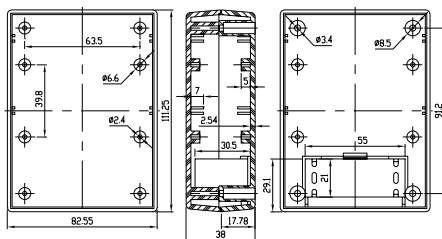

Приборные корпуса

G1200

G1202

G1202 (BC)

G1204

G1208

G1213

Основные характеристики

- Отлито из ударопрочного АВС пластика.
- Аффикс (BC) означает наличие батарейного отсека.
- В комплект входят одеваемые резиновые ножки.

Артикул

Размеры, мм

Светло-серый

G1200G	92 x 57 x 25.4
G1202G	111 x 82.5 x 38
G1202G (BC)	111 x 82.5 x 38
G1204G	142.8 x 82.5 x 38
G1208G	174.5 x 123.6 x 38
G1213G	174.5 x 123.6 x 63.5

Черный

G1200B	92 x 57 x 25.4
G1202B	111 x 82.5 x 38
G1202B (BC)	111 x 82.5 x 38
G1204B	142.8 x 82.5 x 38
G1208B	174.5 x 123.6 x 38
G1213B	174.5 x 123.6 x 63.5