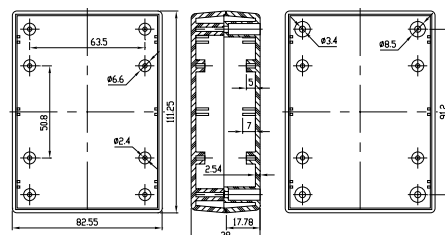

Приборные корпуса

G1200

G1202

G1202 (BC)

G1204

G1208

G1213

Основные характеристики

- Отлито из ударопрочного АВС пластика.
- Аффикс (BC) означает наличие батарейного отсека.
- В комплект входят одеваемые резиновые ножки.

Артикул

Размеры, мм

Светло-серый

G1200G	92 x 57 x 25.4
G1202G	111 x 82.5 x 38
G1202G (BC)	111 x 82.5 x 38
G1204G	142.8 x 82.5 x 38
G1208G	174.5 x 123.6 x 38
G1213G	174.5 x 123.6 x 63.5

Черный

G1200B	92 x 57 x 25.4
G1202B	111 x 82.5 x 38
G1202B (BC)	111 x 82.5 x 38
G1204B	142.8 x 82.5 x 38
G1208B	174.5 x 123.6 x 38
G1213B	174.5 x 123.6 x 63.5