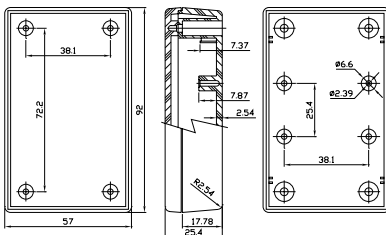

Приборные корпуса

G1200

G1202

G1202 (BC)

G1204

G1208

G1213

Основные характеристики

- Отлито из ударопрочного АВС пластика.
- Аффикс (BC) означает наличие батарейного отсека.
- В комплект входят одеваемые резиновые ножки.

Артикул

Размеры, мм

Светло-серый

G1200G	92 x 57 x 25.4
G1202G	111 x 82.5 x 38
G1202G (BC)	111 x 82.5 x 38
G1204G	142.8 x 82.5 x 38
G1208G	174.5 x 123.6 x 38
G1213G	174.5 x 123.6 x 63.5

Черный

G1200B	92 x 57 x 25.4
G1202B	111 x 82.5 x 38
G1202B (BC)	111 x 82.5 x 38
G1204B	142.8 x 82.5 x 38
G1208B	174.5 x 123.6 x 38
G1213B	174.5 x 123.6 x 63.5