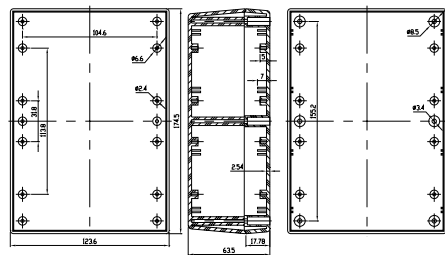

Приборные корпуса

G1200

G1202

G1202 (BC)

G1204

G1208

G1213

Основные характеристики

- Отлито из ударопрочного АВС пластика.
- Аффикс (BC) означает наличие батарейного отсека.
- В комплект входят одеваемые резиновые ножки.

Артикул

Размеры, мм

Светло-серый

G1200G	92 x 57 x 25.4
G1202G	111 x 82.5 x 38
G1202G (BC)	111 x 82.5 x 38
G1204G	142.8 x 82.5 x 38
G1208G	174.5 x 123.6 x 38
G1213G	174.5 x 123.6 x 63.5

Черный

G1200B	92 x 57 x 25.4
G1202B	111 x 82.5 x 38
G1202B (BC)	111 x 82.5 x 38
G1204B	142.8 x 82.5 x 38
G1208B	174.5 x 123.6 x 38
G1213B	174.5 x 123.6 x 63.5