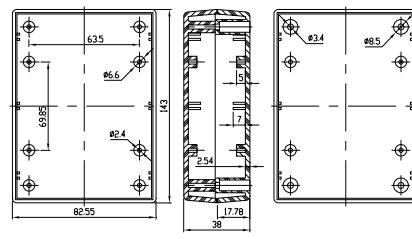

Приборные корпуса

G1200

G1202

G1202 (BC)

G1204

G1208

G1213

Основные характеристики

- Отлито из ударопрочного АВС пластика.
- Аффикс (BC) означает наличие батарейного отсека.
- В комплект входят одеваемые резиновые ножки.

Артикул

Размеры, мм

Светло-серый

G1200G	92 x 57 x 25.4
G1202G	111 x 82.5 x 38
G1202G (BC)	111 x 82.5 x 38
G1204G	142.8 x 82.5 x 38
G1208G	174.5 x 123.6 x 38
G1213G	174.5 x 123.6 x 63.5

Черный

G1200B	92 x 57 x 25.4
G1202B	111 x 82.5 x 38
G1202B (BC)	111 x 82.5 x 38
G1204B	142.8 x 82.5 x 38
G1208B	174.5 x 123.6 x 38
G1213B	174.5 x 123.6 x 63.5